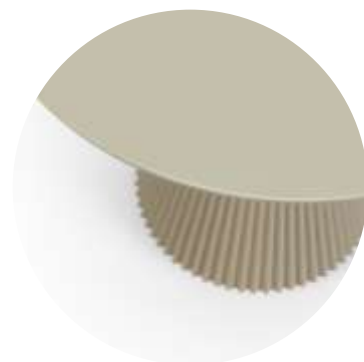

**BRETON**

MESA LATERAL  
**SACRAMENTO**

MESA LATERAL  
**SACRAMENTO**

**BRETON**

Mesa Lateral

MESA LATERAL  
**SACRAMENTO**

**BRETON**

## Diferenciais:

- Tampo em vidro colorido ou espelho
  - Contra tampo laqueado
- Base em MDF efeito cotelê com alma metálica revestida em couro
- Detalhes metálicos em latão (inferior) e polipropileno (superior)

MESA LATERAL  
**SACRAMENTO**

**BRETON**

 Base em MDF efeito cotelê com alma metálica revestida em couro reconstituído. Tampo em vidro colorido ou espelho. Medidas especiais disponíveis.

Medidas podem apresentar leves variações. Nos reservamos o direito de efetuar essas alterações sem consulta prévia.