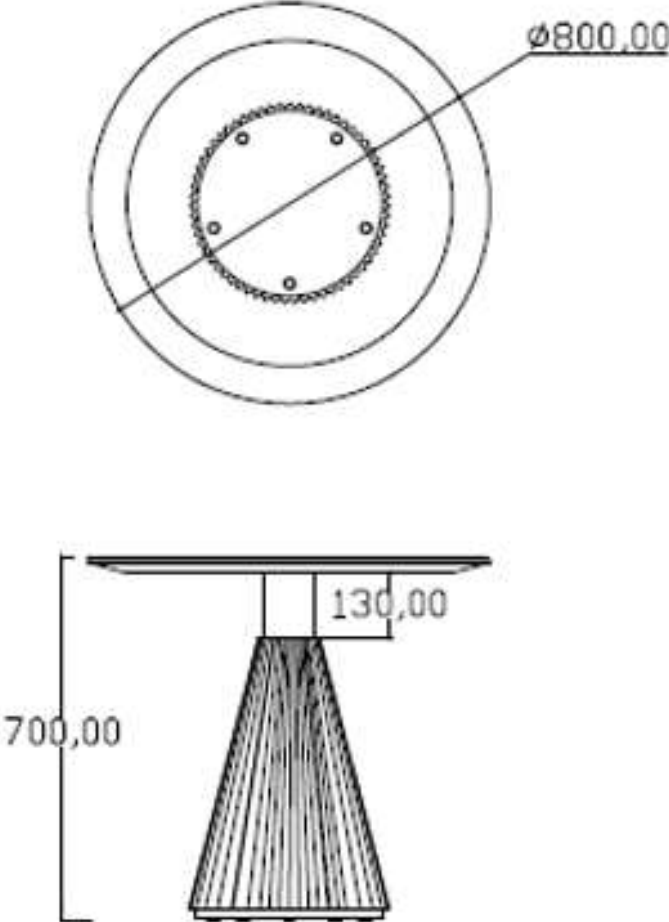

**BRETON**

MESA LATERAL  
**SACRAMENTO**

MESA LATERAL  
**SACRAMENTO**

**BRETON**

Mesa Lateral

MESA LATERAL  
**SACRAMENTO**

**BRETON**

MESA LATERAL  
**SACRAMENTO**

**BRETON**

 Base em MDF efeito cotelê com alma metálica revestida em couro reconstituído. Tampo em vidro colorido ou espelho. Medidas especiais disponíveis.

Medidas podem apresentar leves variações. Nos reservamos o direito de efetuar essas alterações sem consulta prévia.